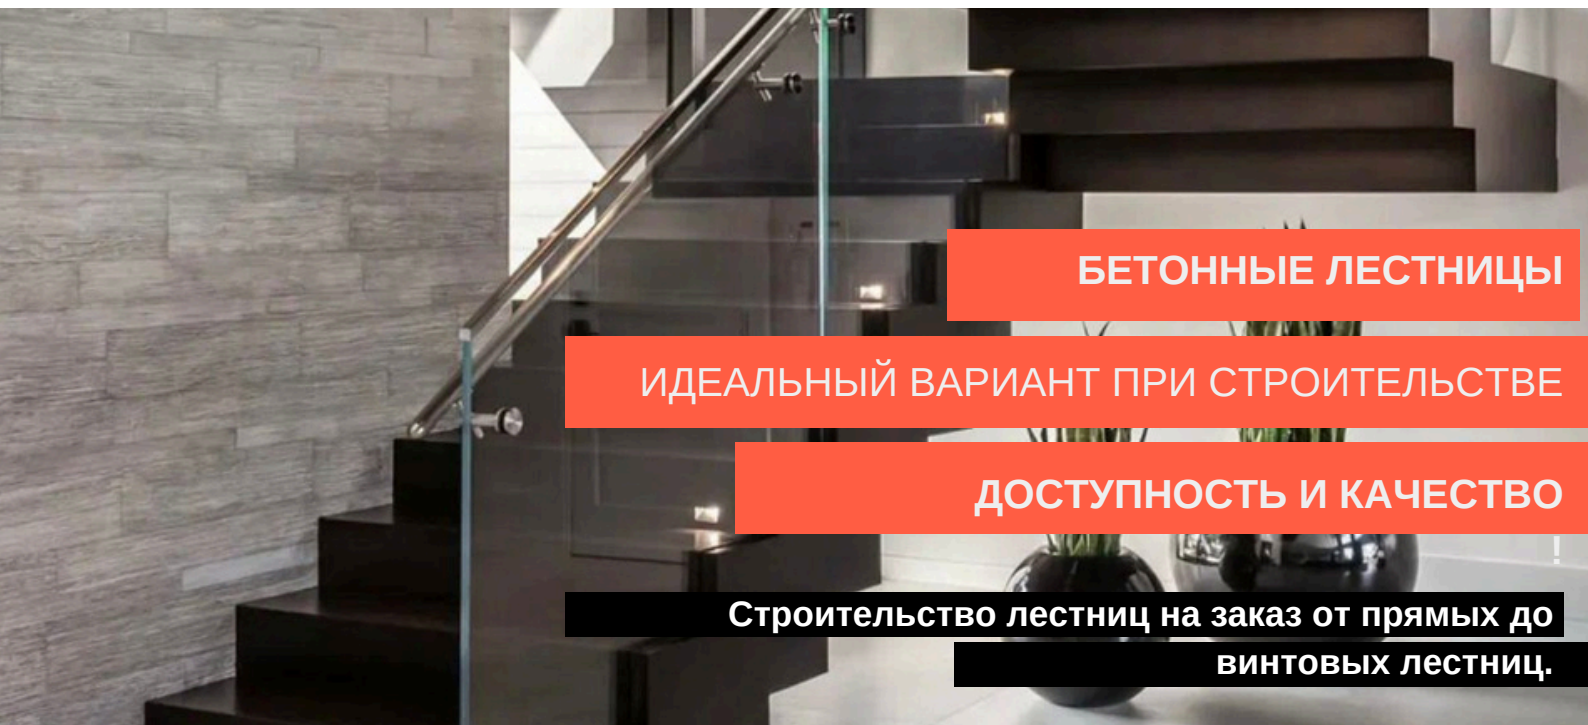

# Монолест-63

ИЗГОТОВЛЕНИЕ МОНОЛИТНЫХ ЛЕСТНИЦ

**+7 (987) 944-72-97**

**+7 (937) 647-41-08**

**БЕТОННЫЕ ЛЕСТНИЦЫ**

**ИДЕАЛЬНЫЙ ВАРИАНТ ПРИ СТРОИТЕЛЬСТВЕ**

**ДОСТУПНОСТЬ И КАЧЕСТВО**

**Строительство лестниц на заказ от прямых до  
ВИНТОВЫХ ЛЕСТНИЦ.**